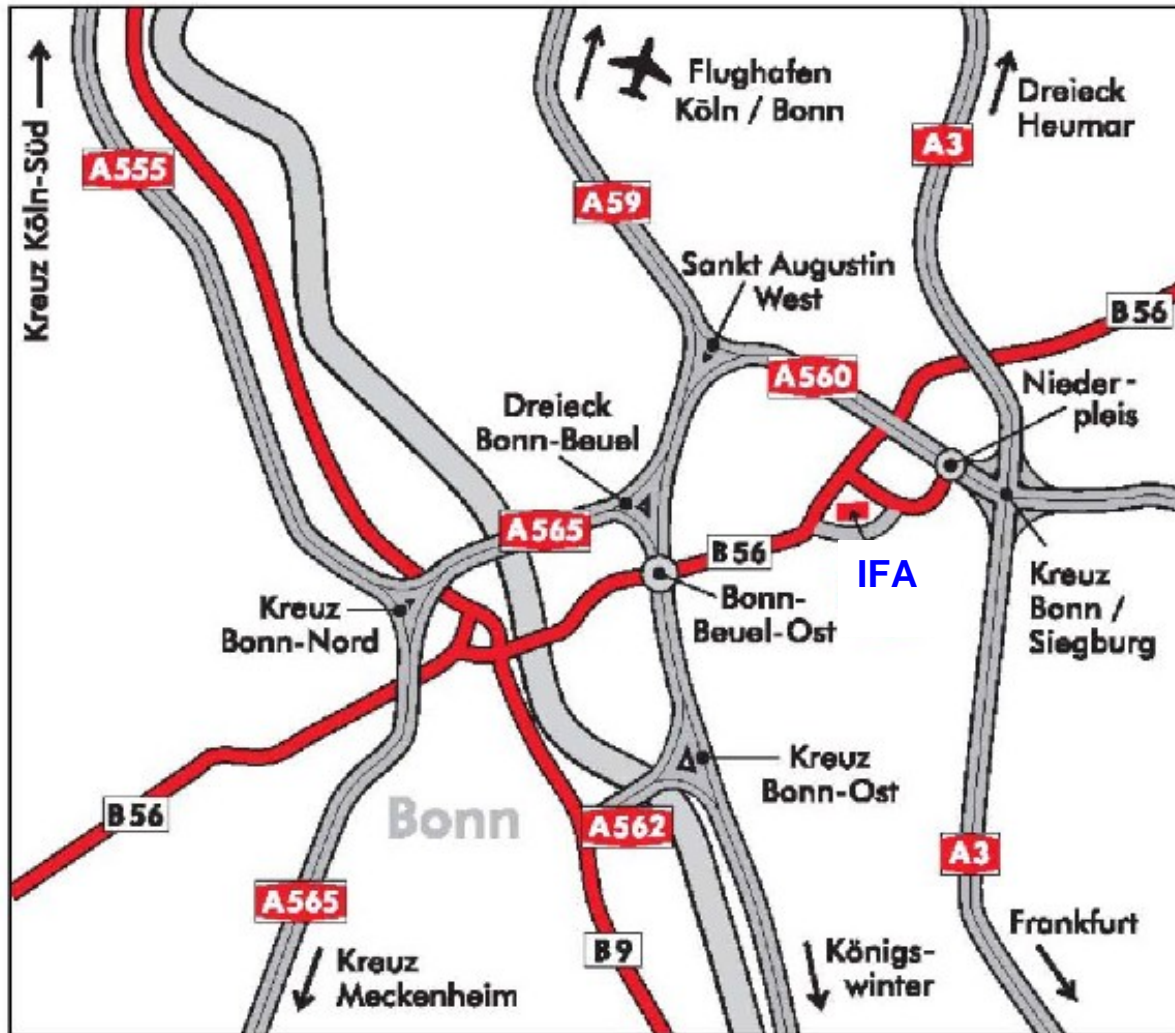

| Anfahrt mit dem Auto | Approach by car |
|--|---|
| <p>Anfahrt über die A 3 (E 5) Frankfurt-Köln Von Norden oder Süden bis Autobahnkreuz Bonn/Siegburg, dort Richtung Bonn auf die A 560, diese direkt mit der ersten Ausfahrt (Niederpleis) wieder verlassen wird. Am Ende der Ausfahrt rechts nach Niederpleis. 1,1 km nach Ortsschild „Niederpleis“ an Verkehrsampel links in die Alte Heerstraße (Hinweisschild DGUV), nach 1,7 km rechts Einfahrt DGUV.</p> | <p>Approach via A 3 (E 5) Frankfurt - Cologne (Köln) Junction Bonn/Siegburg: Take A 560, direction Bonn. Leave at the first exit (Niederpleis). Turn right following direction "Niederpleis". Turn left into "Alte Heerstraße" (sign "DGUV") at the crossing located at about 1.1 km behind the signpost "Niederpleis". Turn right after another 1.7 km (entrance gate DGUV).</p> |
| <p>Anfahrt von Westen über die A 565 AB-Kreuz Bonn-Nord, weiter A 565 über Friedrich-Ebert-Brücke, beim AB-Dreieck Bonn-Nordost abbiegen auf die A 59, Richtung „Königswinter“. Erste Ausfahrt Bonn-Vilich nehmen, rechts auf die B 56 Richtung „Siegburg/Sankt Augustin-Hangelar“. Nach 2,8 km rechts in die Alte Heerstraße (Hinweisschild DGUV) einbiegen, nach 0,6 km links Einfahrt DGUV.</p> | <p>Approach from the West via A 565 Junction Bonn-Nord: Continue on A 565 as far as junction Bonn-Nordost (by crossing the "Friedrich-Ebert-Bridge"). Take A 59 direction "Königswinter". Leave at the first exit "Bonn-Vilich" and turn right taking B 56, direction "Siegburg/Sankt Augustin-Hangelar". After 2.8 km turn right into "Alte Heerstraße" (sign "DGUV"). Turn left after another 0.6 km (entrance DGUV).</p> |
| <p>Anfahrt über die A 59 (Flughafenautobahn) Köln – Königswinter Von Norden oder Süden bis Ausfahrt Bonn-Vilich und rechts auf die B 56 Richtung „Siegburg/Sankt Augustin-Hangelar“. Nach 2,8 km rechts in die Alte Heerstraße (Hinweisschild DGUV) einbiegen, nach 0,6 km links Einfahrt DGUV.</p> | <p>Approach via A 59 (airport motorway), Cologne (Köln) – Königswinter Leave at the exit "Bonn-Vilich ". Turn right taking B 56 direction "Siegburg/Sankt Augustin-Hangelar". After 2.8 km turn right into "Alte Heerstraße" (sign "DGUV "). Turn left after another 0.6 km (entrance DGUV).</p> |