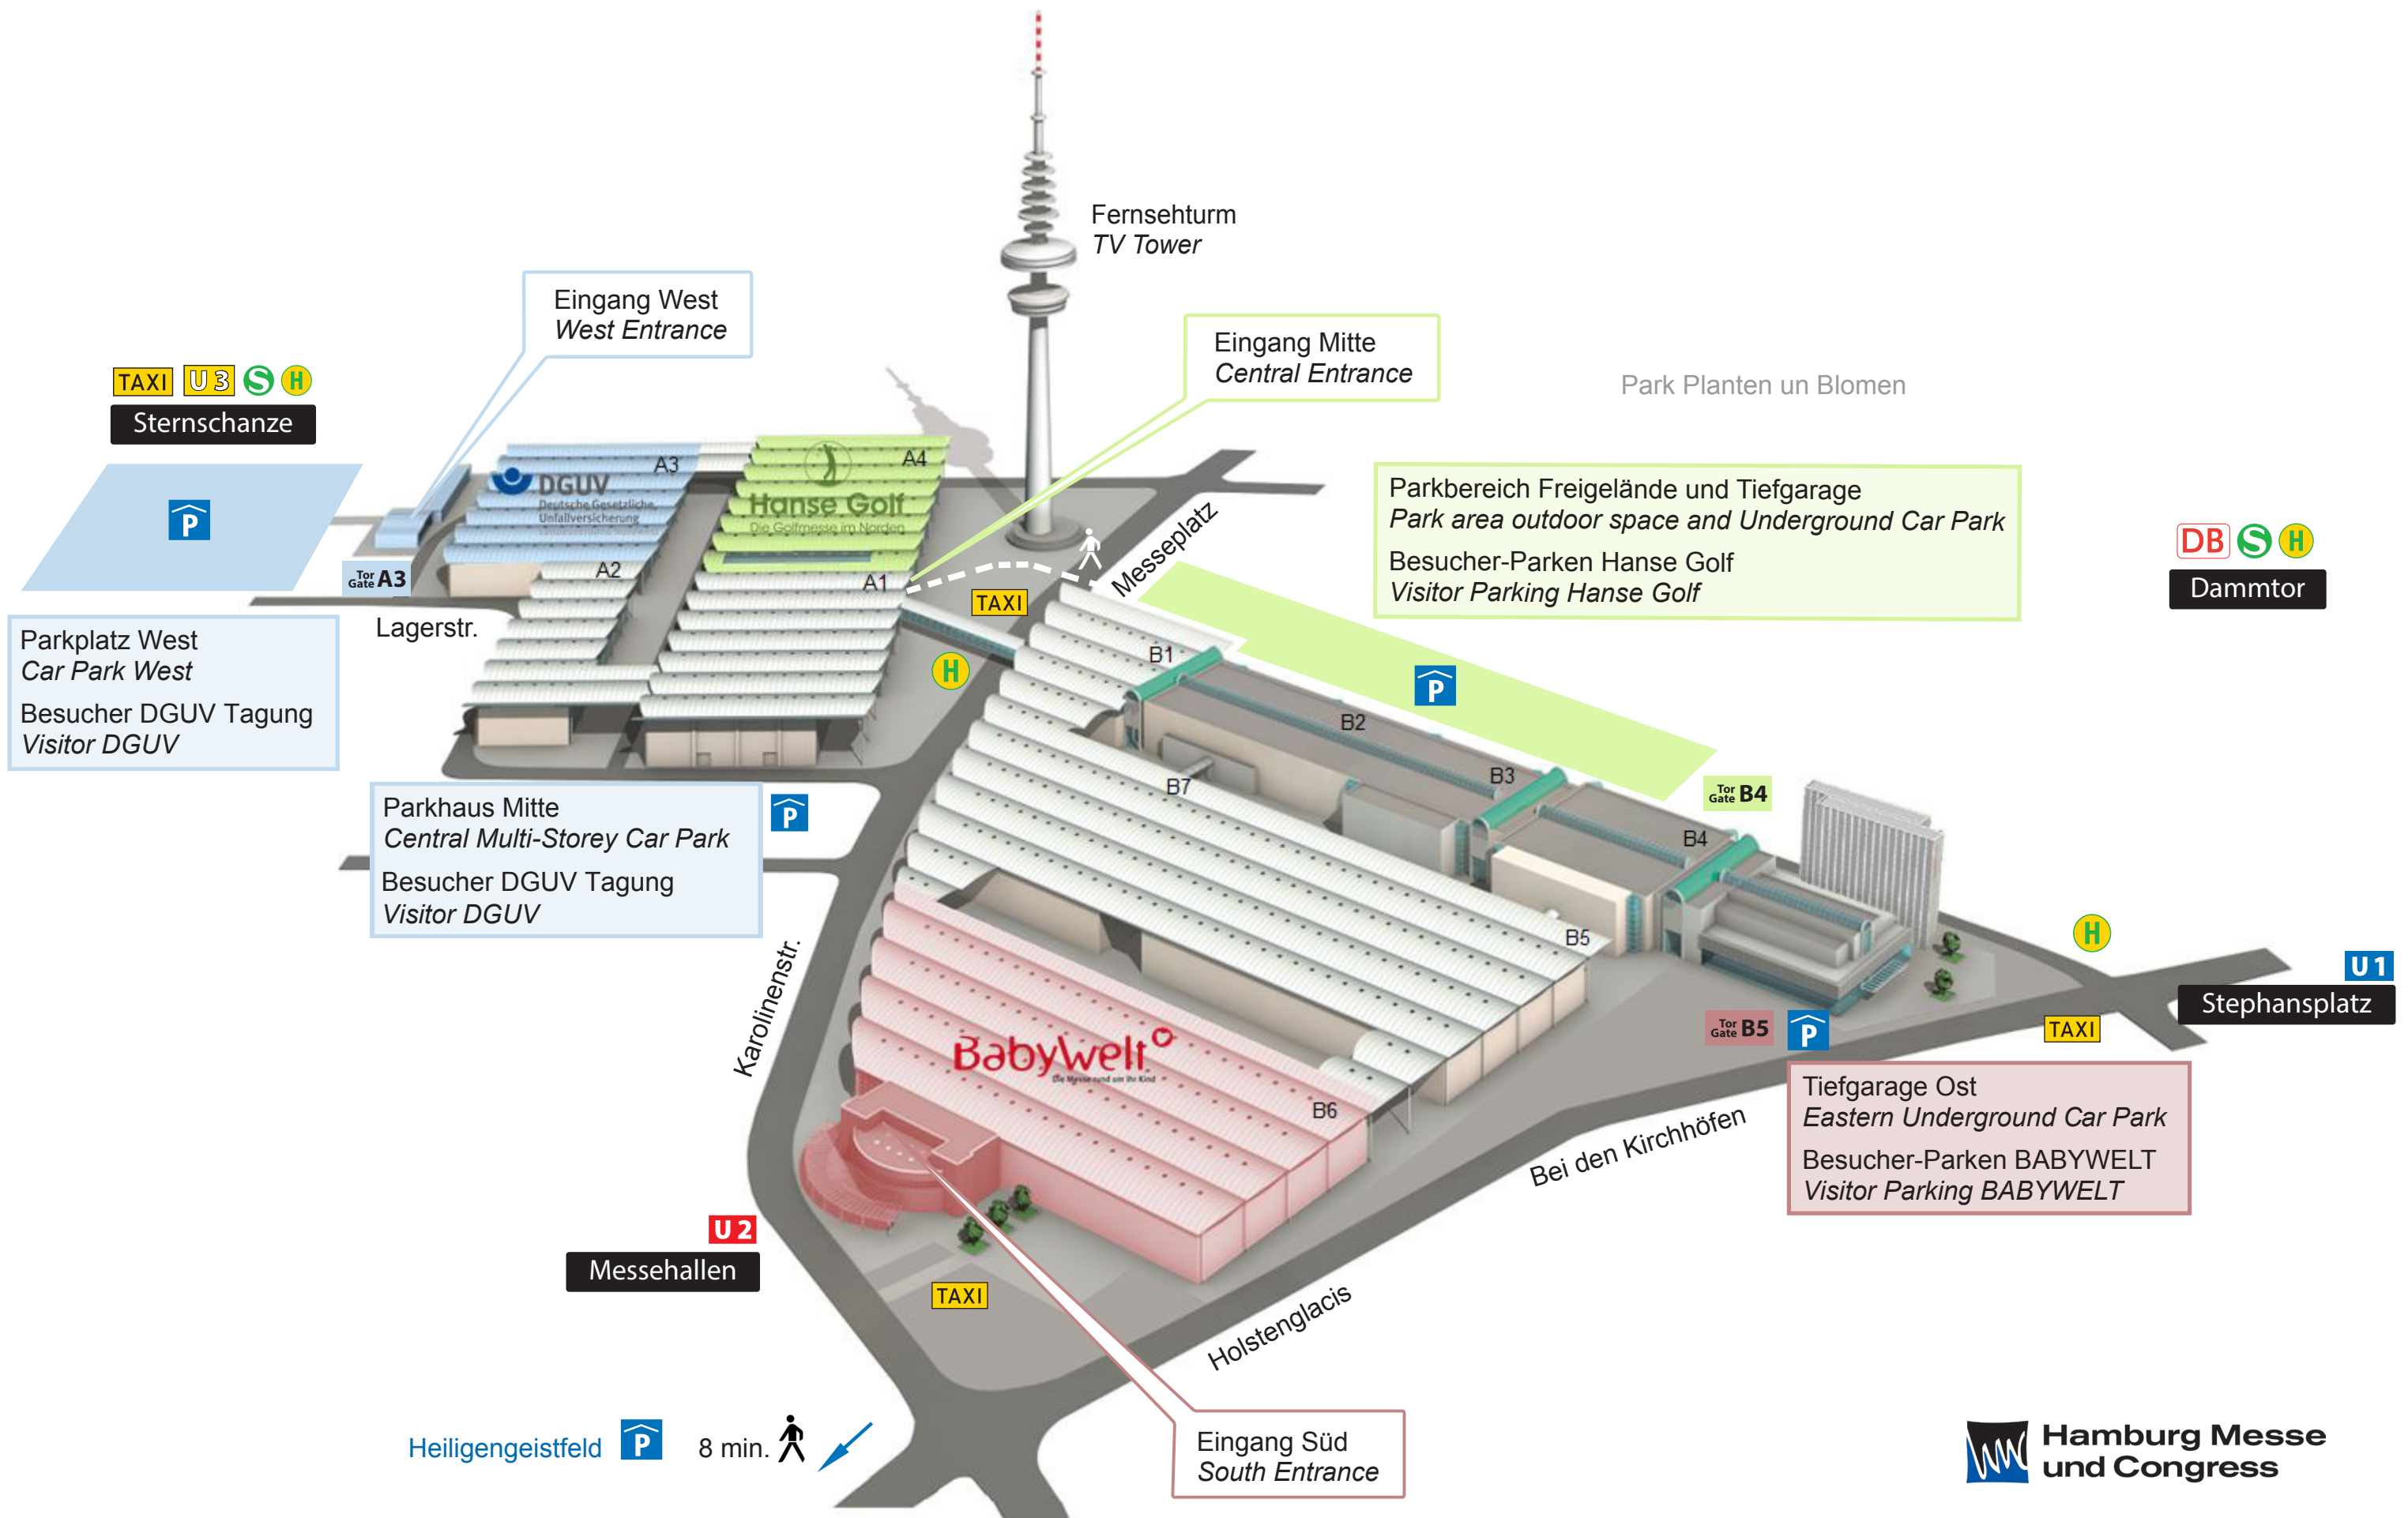

ANFAHRTS- & PARKÜBERSICHT | 16. bis 18. Februar 2018

Der Kauf eines Tickets zu einer Veranstaltung berechtigt NICHT zum Eintritt der anderen Veranstaltungen!

TAXI U3 S H
Sternschanze

Parkplatz West
Car Park West
Besucher DGUV Tagung
Visitor DGUV

Parkhaus Mitte
Central Multi-Storey Car Park
Besucher DGUV Tagung
Visitor DGUV

U2
Messehallen

Heiligengeistfeld P 8 min.

Eingang Süd
South Entrance

Eingang West
West Entrance

Eingang Mitte
Central Entrance

Parkbereich Freigelände und Tiefgarage
Park area outdoor space and Underground Car Park
Besucher-Parken Hanse Golf
Visitor Parking Hanse Golf

DB S H
Dammtor

Tiefgarage Ost
Eastern Underground Car Park
Besucher-Parken BABYWELT
Visitor Parking BABYWELT

U1
Stephansplatz